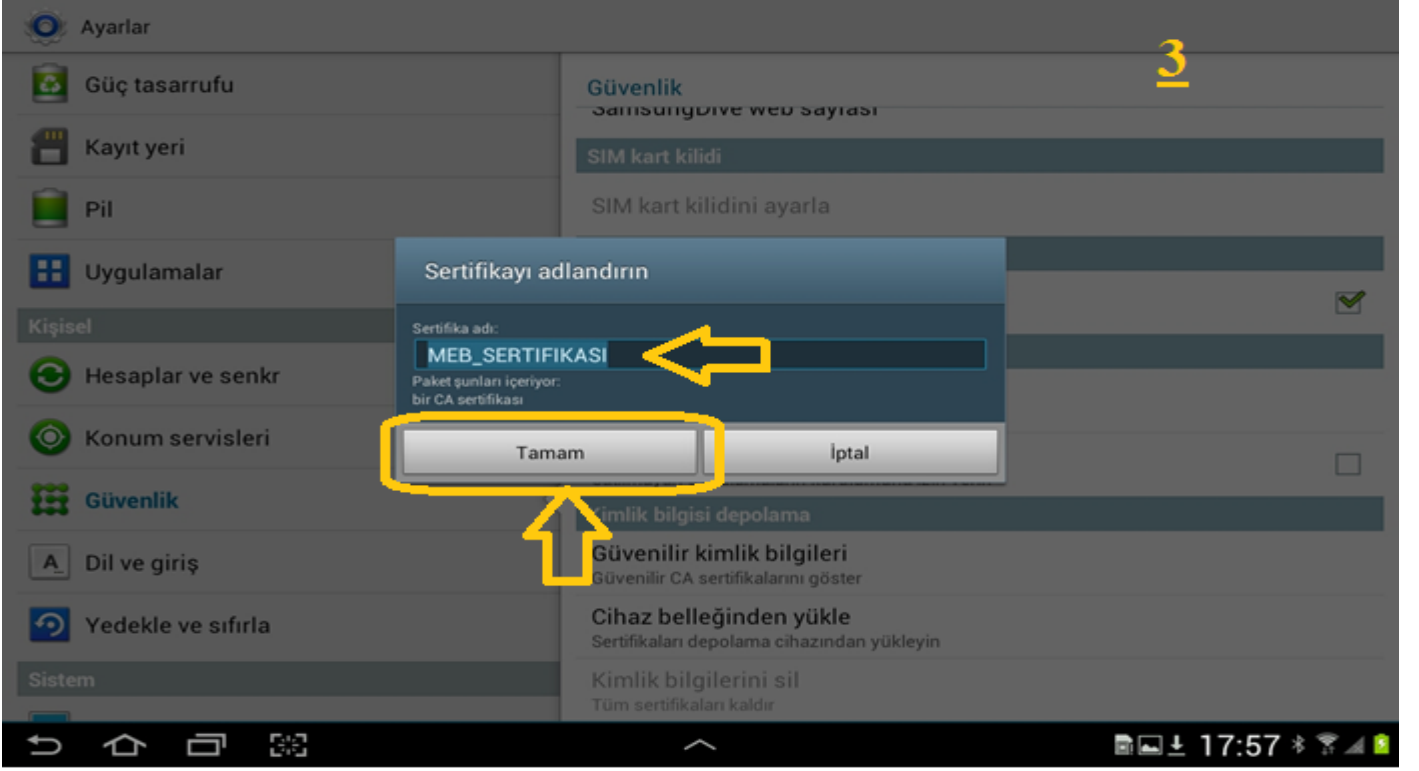

Eski Sürüm (Versiyon 4.0 Öncesi) Android Cihazlar İçin Sertifika Yükleme Rehberi

Android cihazınızın dosya yöneticisi uygulamasından **MEB_SERTIFIKASI.cer** adlı dosyayı aşağıda şekilde görüleceği üzere **/Kök Dizin** altına atılmalıdır.

- Daha sonra **Ayarlar** menüsünden **Güvenlik** Sekmesinden **Kimlik bilgisi depolama** başlığı altında bulunan **Cihaz belleğinden yükle** kısmına tıklanır.

- Aşağıdaki şekilde görüleceği üzere **Sertifika adlandırın** menüsü ekrana gelir. **Sertifika adı: MEB_SERTIFIKASI** şeklinde olmalıdır. Bu isim değiştirilmemelidir. Daha sonra **Tamam** butonuna tıklanır.