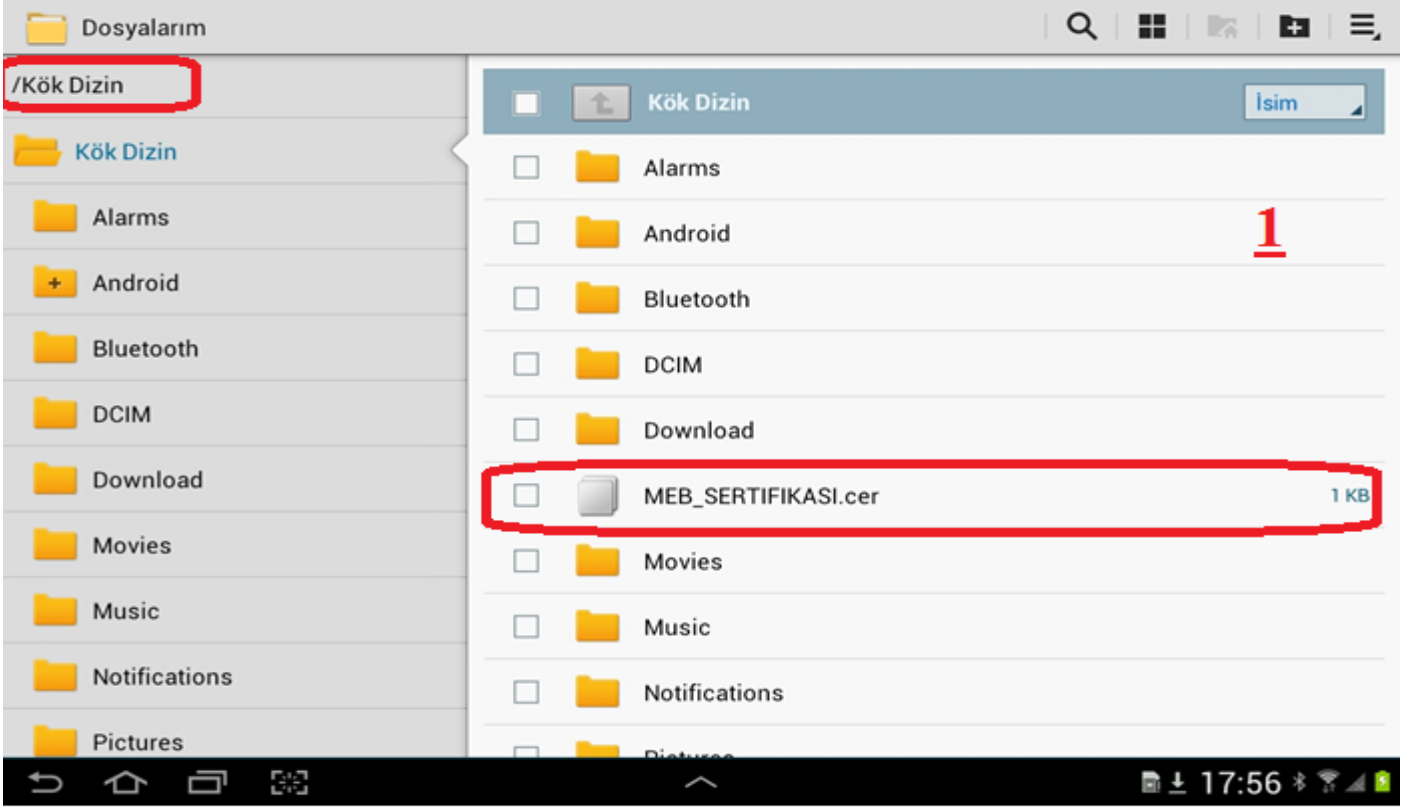

Eski Sürüm (Versiyon 4.0 Öncesi) Android Cihazlar İçin Sertifika Yükleme Rehberi

Android cihazınızın dosya yöneticisi uygulamasından **MEB_SERTIFIKASI.cer** adlı dosyayı aşağıda şekilde görüleceği üzere **/Kök Dizin** altına atılmalıdır.

- Daha sonra **Ayarlar** menüsünden **Güvenlik** Sekmesinden **Kimlik bilgisi depolama** başlığı altında bulunan **Cihaz belleğinden yükle** kısmına tıklanır.

- Aşağıdaki şekilde görüleceği üzere **Sertifika adlandırın** menüsü ekrana gelir. **Sertifika adı: MEB_SERTIFIKASI** şeklinde olmalıdır. Bu isim değiştirilmemelidir. Daha sonra **Tamam** butonuna tıklanır.