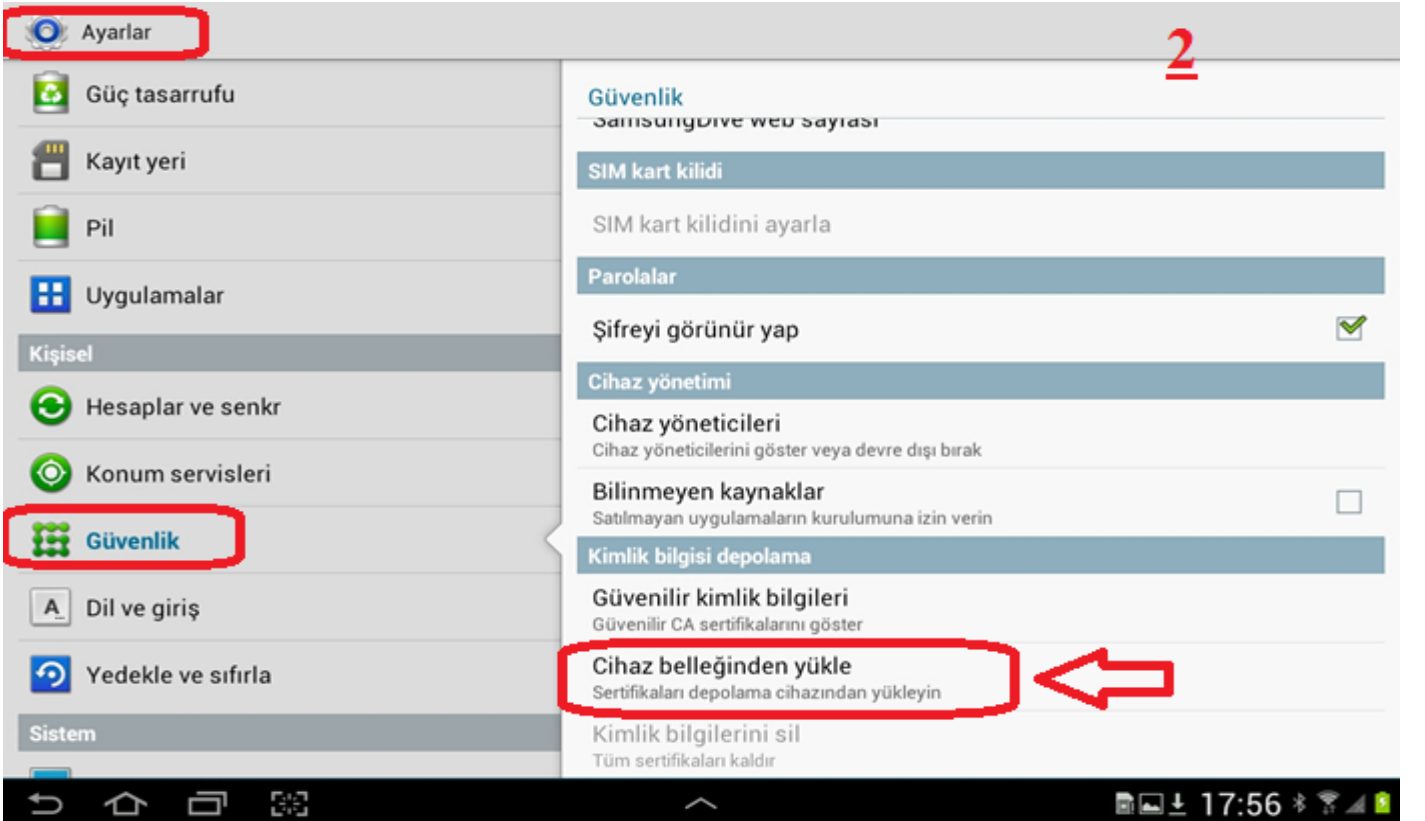

Eski Sürüm (Versiyon 4.0 Öncesi) Android Cihazlar İçin Sertifika Yükleme Rehberi

Android cihazınızın dosya yöneticisi uygulamasından **MEB_SERTIFIKASI.cer** adlı dosyayı aşağıda şekilde görüleceği üzere **/Kök Dizin** altına atılmalıdır.

- Daha sonra **Ayarlar** menüsünden **Güvenlik** Sekmesinden **Kimlik bilgisi depolama** başlığı altında bulunan **Cihaz belleğinden yükle** kısmına tıklanır.

- Aşağıdaki şekilde görüleceği üzere **Sertifika adlandırın** menüsü ekrana gelir. **Sertifika adı: MEB_SERTIFIKASI** şeklinde olmalıdır. Bu isim değiştirilmemelidir. Daha sonra **Tamam** butonuna tıklanır.