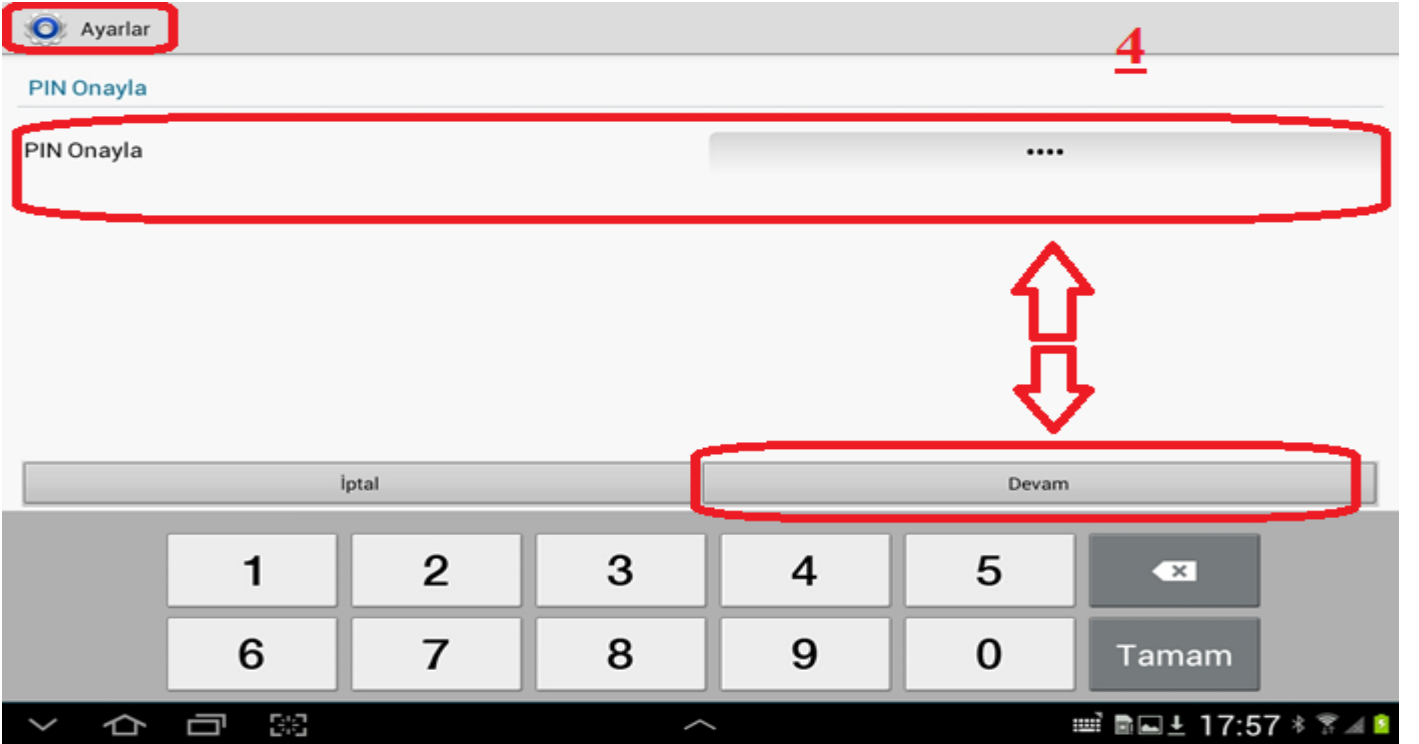

- Yukarıdaki işlemleri başarılı bir şekilde tamamladıktan sonra **Cihazınızı yeniden başlatınız**. **Eski Sürüm (Versiyon 4.0 Öncesi) Android Cihazlar İçin Sertifika Yükleme işlemi tamamlanmıştır.**